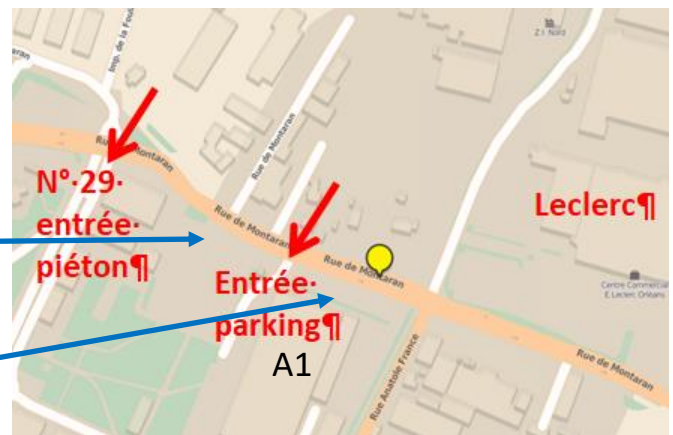

AMICALE des ANCIENS de **THALES**  
de Fleury-les-Aubrais  
A.A.T. Fly

**TRES IMPORTANT – INFORMATION sur les HORAIRES de DEPART**

**OBJET** : Sortie en « DORDOGNE » les 25, 26 et 27 SEPTEMBRE 2024

Bonjour à toutes et tous les Participants,

Rendez-vous à partir de **06 heures 15** sur le **PARKING** du Personnel de l'usine **THALES (à droite en rentrant)**

29 Rue de Montaran  
45400 FLEURY-LES-AUBRAIS

*Attention la direction de THALES demande aux participants de garer leurs véhicules au nord du nouveau parking, à droite de l'entrée.*

*Ne pas utiliser comme habituellement, le parking en face de l'ex bâtiment A1, coté ancienne usine.*

**Pour un départ à 06 heures 45 précise.**

Direction ☞ Collonges la Rouge mercredi 25 septembre 2024

Retour prévu à Fleury-les-Aubrais le 27 septembre 2024 vers 20 h 30